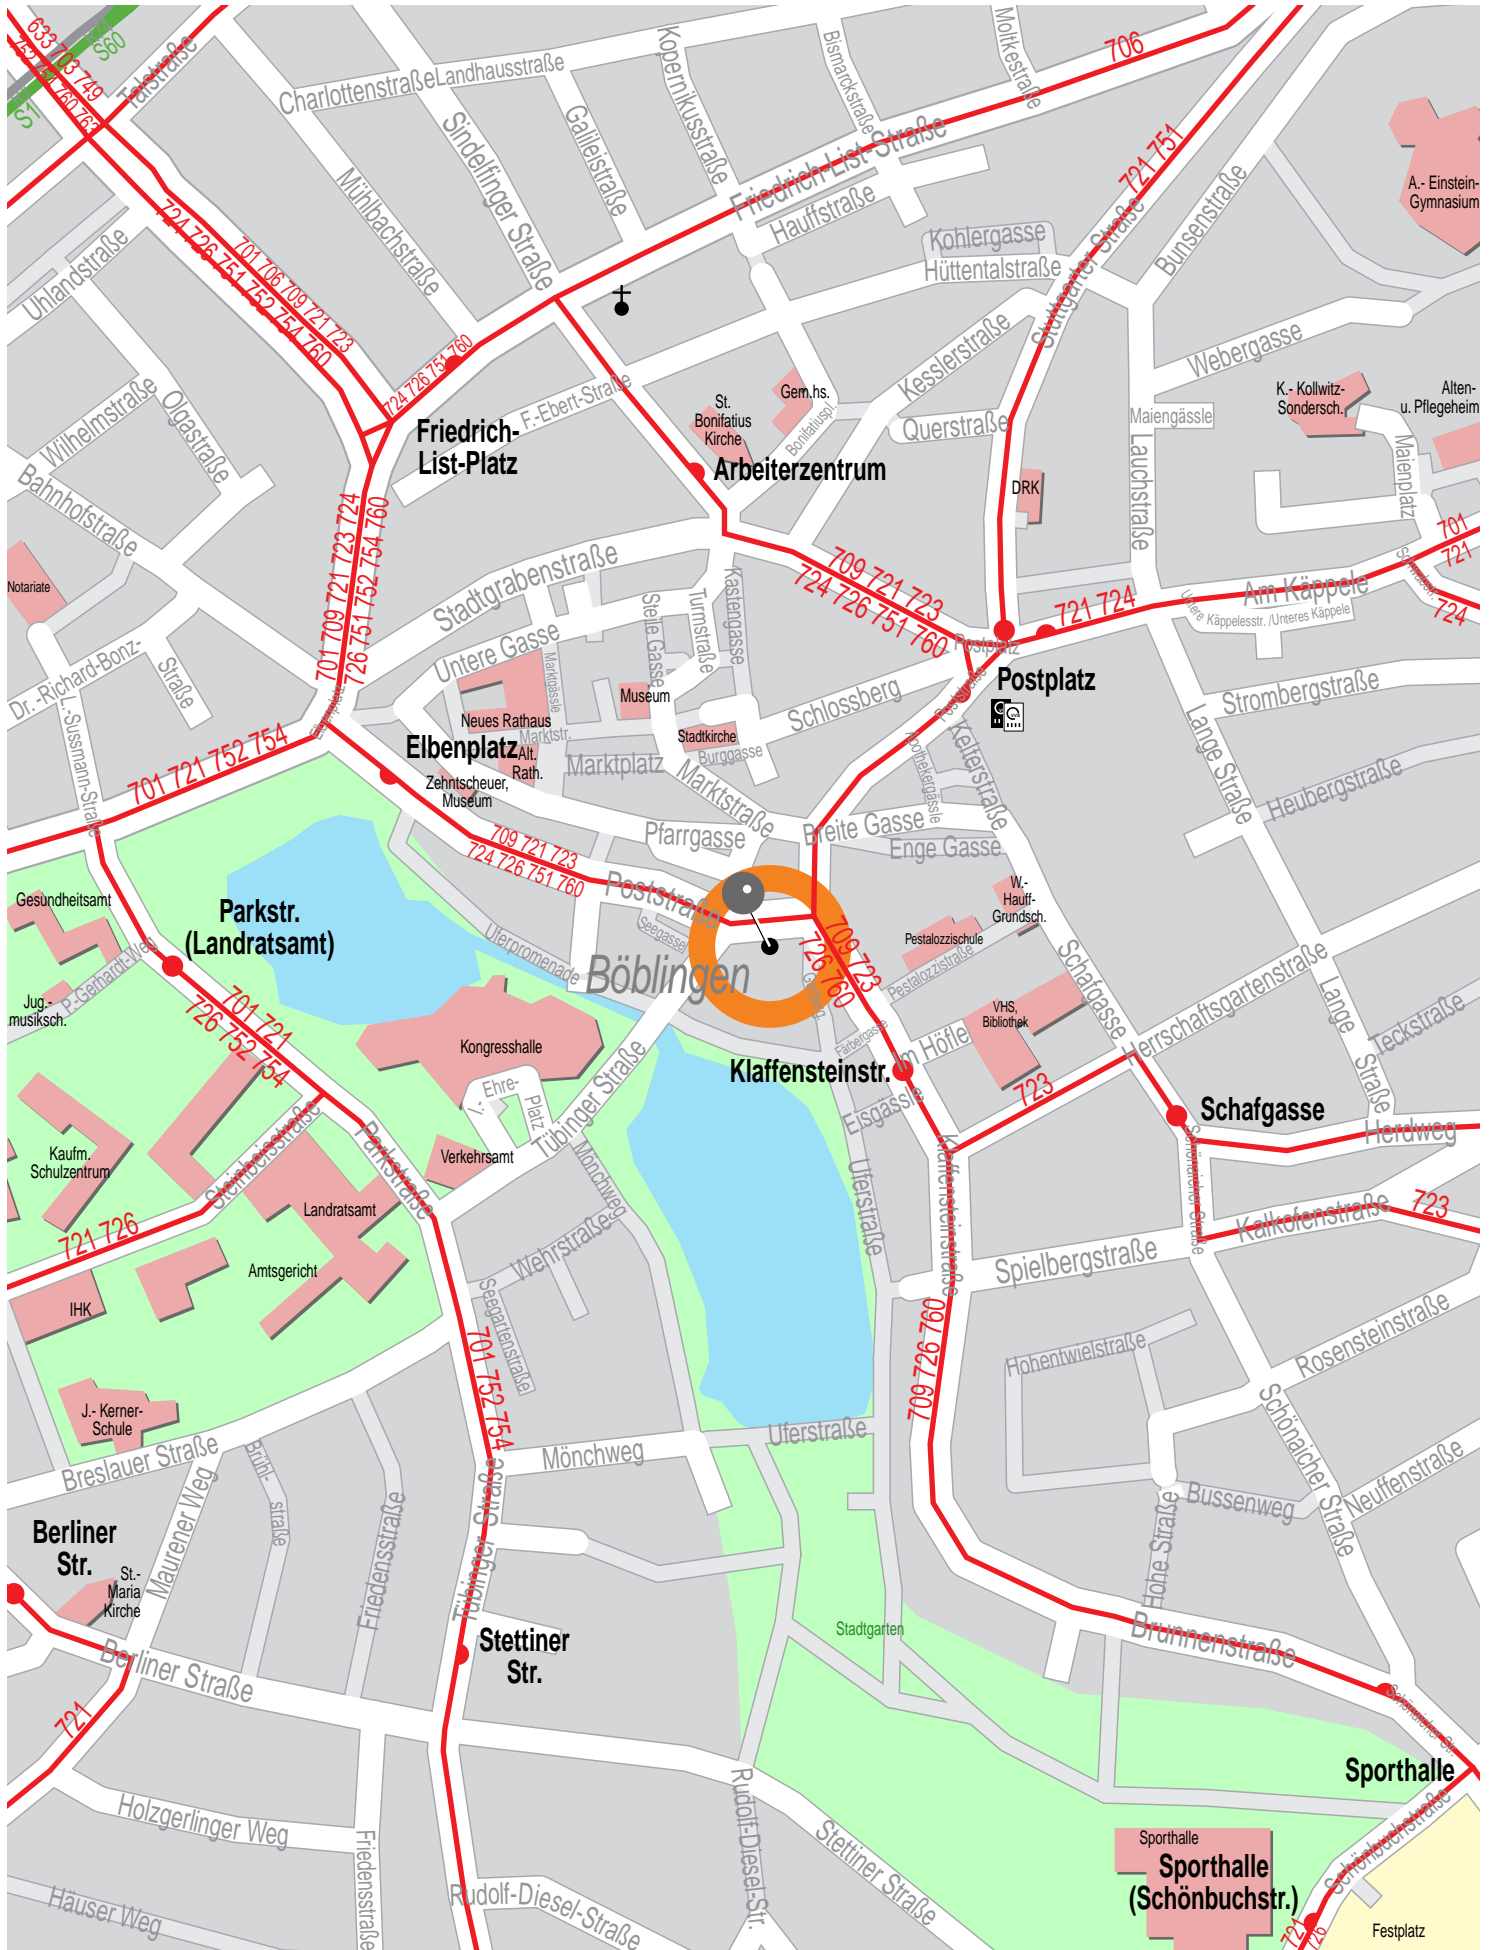

Stadtplanausschnitt Böblingen Poststr

Ausgabe 2011

 VVS-Verkaufsstelle

© NAVTEQ/PTV AG/Map&Guide
EFA-WWW2 - MapServer (3.5.3.126) - 11.02.11 15:27:06